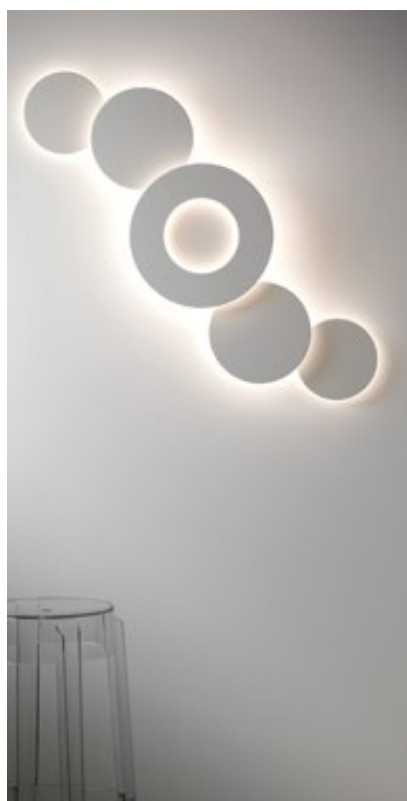

DÉSIAN è un marchio Laser King srl
Via Quaiotto 94, 37050 Oppeano (Verona)
info@desianverona.it
www.desianverona.it

YUKI

In alto e sopra, lampada a led per interni ed esterni, con diffusore in opale e corpo in alluminio personalizzabile in più finiture o verniciato in vari colori. Disponibile con superficie specchiata riflettente da terra o da parete.

CLELIA

Sopra, a sinistra, lampada a led da parete a diffusione. Corpo in alluminio personalizzabile in diverse finiture o verniciato in vari colori. Illuminazione inferiore a diffusione con possibilità di scelta del colore della luce.

KOKO

A sinistra, lampada a led da parete a diffusione. Diffusore in alluminio verniciato, adatto alla diffusione della luce. Possibilità di dimmerazione della luce di tutta la lampada.