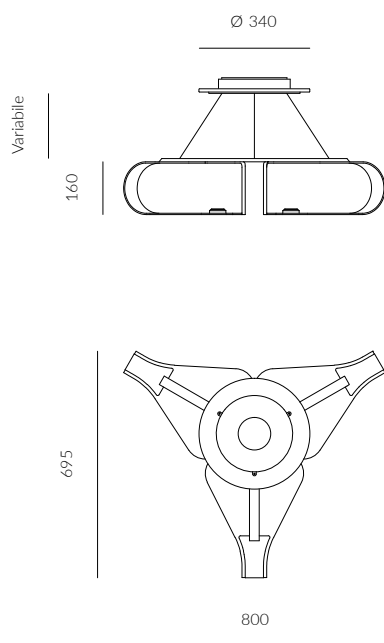

BISA

BISA

Désian R&D

Lampada a LED a sospensione a diffusione.
Corpo in alluminio verniciato con possibilità elementi di diversi colori secondo palette RAL.
Illuminazione superiore.
Diffusori in alluminio sagomato e verniciato adatti alla diffusione della luce.
Accensione singola di tutta la lampada.
Possibilità dimmerazione intensità della luce.

*Diffusion suspension lamp with LED.
Aluminium body varnished with possibility of elements in different colours as RAL palette.
Upper lighting.
Modelled diffuser in varnished aluminium suitable for light diffusion.
One switch for the whole lamp.
Possibility to dimmer the light intensity.*

 2700°K; 3000°K; 4000°K

 Variabile - Variable

 MAX 20W

 Sì - Yes

 A bordo lampada - On the side

Finiture/Finishes