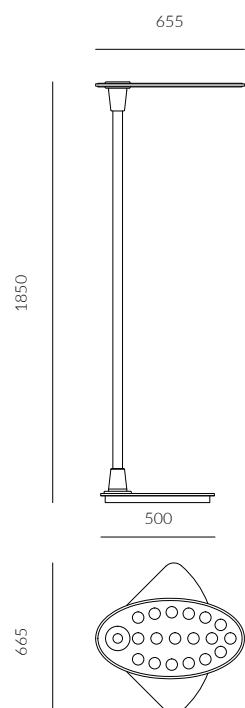

CECILIA

Désian R&D

Lampada a LED da terra a diffusione.

Corpo in alluminio personalizzabile con inox in diverse finiture o verniciato in vari colori secondo palette RAL.

Diffusore in metacrilato con effetto fibra ottica.

Doppia accensione luce superiore e inferiore o effetto cromoterapia gestibile con il telecomando.

Possibilità dimmerazione intensità della luce principale.

Diffusion floor lamp with LED.

The aluminium body can be customized with stainless steel different finishes or varnished in various colours as RAL palette.

The methacrylate diffuser can be customized.

Possibility to double switch of upper and lower light or chromotherapy effect by remote control.

Possibility to dimmer the main light intensity.

3000°K / RGB alone - RGB halo

Variabile - Variable

MAX 85W + 20WRGB

Si - Yes

A bordo lampada - On the side

Finiture/Finishes

SAT

BT

LU

RAL