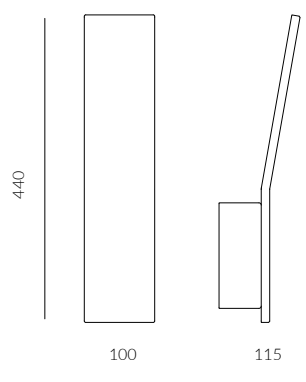

CLETA

CLETA

Désian R&D

Lampada a LED da parete a diffusione.
Corpo in alluminio personalizzabile con inox in diverse finiture o verniciato in vari colori come da palette RAL.
Luce a diffusione su parete.
Accensione singola di tutta la lampada.
Possibilità dimmerazione intensità della luce.

 2700°K; 3000°K; 4000°K

 Variabile - Variable

 MAX 6W

 Sì - Yes

 A bordo lampada - On the side

Finiture/Finishes

L'azienda si riserva di modificare le schede tecniche senza preavviso
The company reserves the right to modify the data sheets without notice