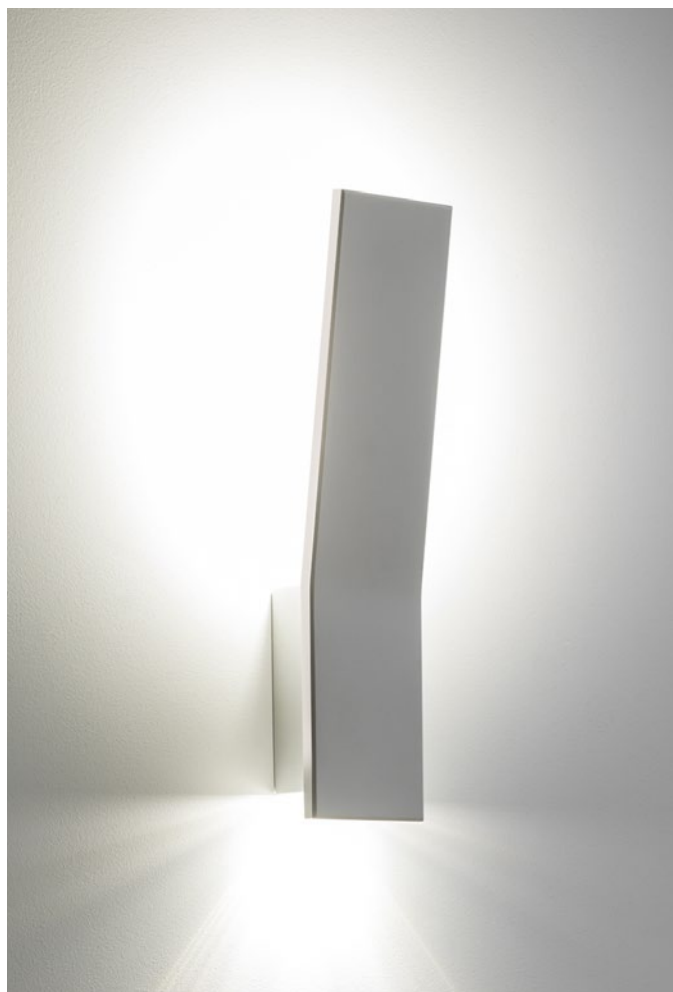

L'azienda si riserva di modificare le schede tecniche senza preavviso
The company reserves the right to modify the data sheets without notice