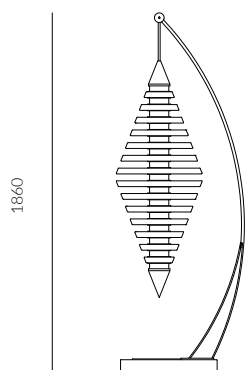

DIAMANTE

DIAMANTE

Désian R&D

Lampada a LED da terra.

Diffusore centrale in opale e diffusori esterni in materiale leggero vetrificato con verniciatura adatta alla diffusione della luce.

Accensione separata della base o del corpo centrale.

Separate switching for the base and for central body.

Remote control with 7 LED colours for chromotherapy included.

The diffuser can be customized with different shapes.

Tripla accensione:

- effetto cromoterapia sulla parte centrale;
- luce fissa con led di potenza nella parte centrale del diffusore con possibilità di dimmerazione;
- led di potenza sulla base direzionati sul cono per illuminazione a diffusione.

Triple lighting:

- chromotherapy effect on the central part of the lamp;
- fixed light with power LED in the central part of the diffuser with possibility to dimmer the light intensity;
- power LED on the based of lamp directed on the cone for diffusion lighting.