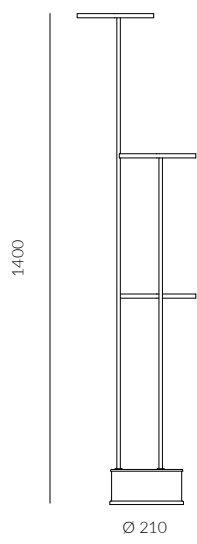

GALATEA

Désian R&D

Lampada a LED da terra.

Corpo metallico in ferro, alluminio verniciato o inox disponibile in vari colori secondo palette RAL.

Illuminazione diretta con diffusori semisferici in opale adatti alla diffusione della luce.

Accensione singola di tutta la lampada.

Possibilità dimmerazione intensità della luce.

Floor lamp with LED.

Metal body in iron, varnished aluminum or stainless steel available in different colors as RAL palette.

Direct lighting with spherical diffusers in opal suitable for light diffusion.

One switch for the whole lamp.

Possibility to dimmer the light intensity.

2700°K; 3000°K; 4000°K

Variabile - Variable

MAX 15W

Si - Yes

A bordo lampada - On the side

Finiture/Finishes

SAT

BT

LU

RAL