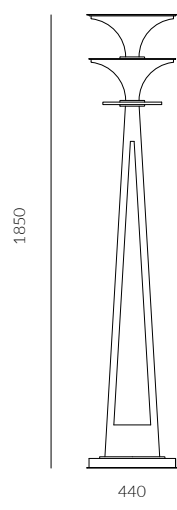

# MERI

*Désian R&D*

Lampada a LED da terra.  
Corpo in acciaio inox disponibile in diverse finiture o in alluminio verniciato in vari colori secondo palette RAL.  
Diffusore in alluminio verniciato o in opale.  
Quattro accensioni tramite telecomando.  
Possibilità di effetto cromoterapia.  
Possibilità dimmerazione intensità della luce.

2700°K; 3000°K; 4000°K

Variabile - Variable

MAX 280W

Si - Yes

A bordo lampada - On the side