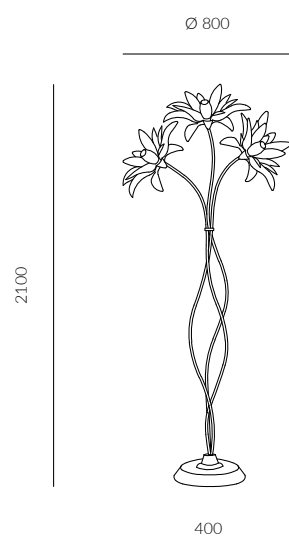

NUNZIA

NUNZIA

Désian R&D

Lampada a LED da terra.

Steli in inox sagomati a mano, soggetti floreali in alluminio modellati a mano disponibili in vari colori secondo palette RAL.

Possibilità di doppia accensione dei LED sui faretto superiori o dei LED sulla base.

Floor lamp with LED.

Hand shaped steel stems, aluminum floral subjects shaped by hand available in various colours as RAL palette.

Possibility to doble switch activated on the upper spotlight LED or on the base LED.

2700°K; 3000°K; 4000°K

Variabile - Variable

MAX 40W

Si - Yes

A bordo lampada - On the side

Finiture/Finishes

SAT

BT