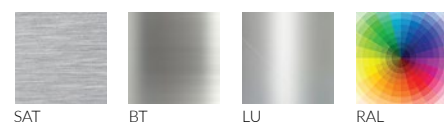

Finiture/Finishes

L'azienda si riserva di modificare le schede tecniche senza preavviso
The company reserves the right to modify the data sheets without notice