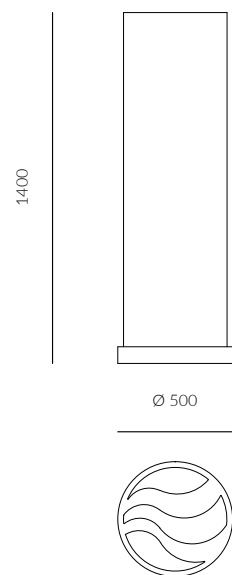

PETRA

Désian R&D

Lampada a LED da terra.

Base personalizzabile con inox in diverse finiture o alluminio verniciato in vari colori secondo palette RAL.

Corpo diffusore in materiale vetrificato adatto alla diffusione della luce.

Accensione singola con luce fissa.

Possibilità di doppia accensione con effetto cromoterapia.

Intensità della luce fissa.

Floor lamp with LED.

The base can be customized with stainless steel different finishes or varnished in various colours as RAL palette.

Glass-lined diffuser suitable for light diffusion.

One switch for the whole lamp.

Possibility to double switch with chromotherapy effect.

Light intensity fixed.

2700°K; 3000°K; 4000°K

Variabile - Variable

MAX 50W RGB

Sì - Yes

A bordo lampada - On the side