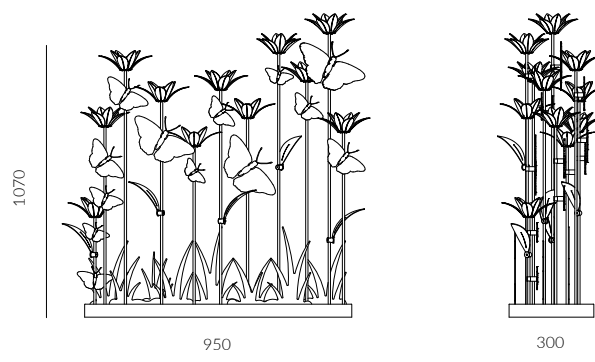

PRIMULA

Désian R&D

Lampada a LED da terra.

Struttura personalizzabile in inox disponibile in diverse finiture superficiali o in alluminio verniciato secondo palette RAL.

Diffusori con lenti per la diffusione della luce restituiscono originali riflessi e giochi di luce.

Accensione singola con luce fissa.

Possibilità di doppia accensione con effetto cromoterapia.

Possibilità dimmerazione intensità della luce.

Floor lamp with LED.

The stainless steel body can be customized with different surface finishes or varnished as RAL palette.

Diffusers with lenses for light diffusion create original reflections and trick of the light.

One switch for the whole lamp with fixed light.

Possibility to double switch with chromotherapy effect.

Possibility to dimmer the light intensity.

2700°K; 3000°K; 4000°K

Variabile - Variable

MAX 22W + 10W RGB

Si - Yes

A bordo lampada - On the side

Finiture/Finishes

SAT

BT

LU

RAL

L'azienda si riserva di modificare le schede tecniche senza preavviso
The company reserves the right to modify the data sheets without notice