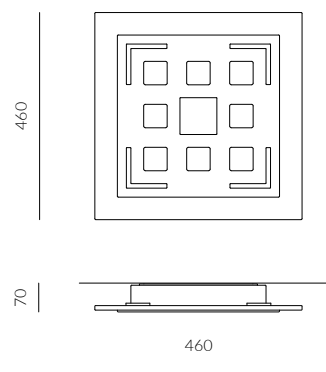

# CLEOFE

Désian R&D

Lampada a LED da soffitto a diffusione.  
Corpo in alluminio verniciato con possibilità elementi di diversi colori secondo palette RAL.  
Illuminazione superiore e inferiore.  
Cornice in metacrilato con possibilità di incisioni personalizzabili con effetto fibra ottica.  
Diffusori in opale adatti alla diffusione della luce.  
Accensione singola di tutta la lampada.  
Possibilità dimmerazione intensità della luce nella parte inferiore.

 2700°K; 3000°K; 4000°K

 Variabile - Variable

 MAX 65W

 Sì - Yes

 A bordo lampada - On the side